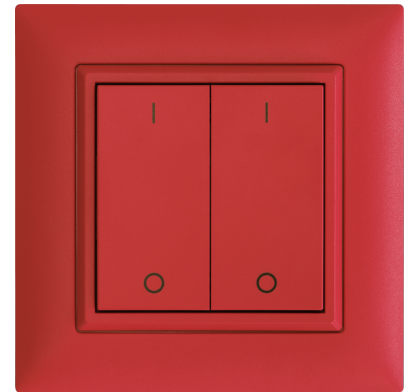

ALADIN Poussoir radio, double - I / O

Avec le cadre "Feller EDIZIOdue"

Fonctionne sans câblage et sans batterie en appuyant sur la touche et ne nécessite aucun entretien. Le bouton-poussoir sans fil transmet un protocole EnOcean via 868MHz.

No d'article: 300288	E-No: 207 022 809	Couleur: rouge (Feller berry)

Fonctions:

Emetteur radio avec générateur d'énergie électrodynamique (fonctionne sans câblage et sans batterie)

Production d'énergie lorsque la touche est enfoncée (position centrale neutre)

Le module envoie son adresse (ID cryptée) à tous les récepteurs radio ALADIN

Protocole radio "EnOcean" / 868 MHz / avec NFC (à partir d'octobre 2020)

Domaine d'applications:

Dans tous bâtiments. Peut également être installé sur tous matériaux (sauf en métal)

Idéal pour les nouveaux bâtiments (planification facilitée)

Idéal également pour les rénovations (pas de câblage nécessaire, moins d'efforts)

Conception adaptée à EDIZIOdue

Caracteristiques techniques:

Fréquence / Protocole radio: 868,3 MHz / EnOcean

Puissance d'émission: 10 mW

Alimentation d'énergie:

- Générateur d'énergie interne sans batterie / sans câblage

Température ambiante: -25° à +65° C dans des locaux secs

Type de protection: IP21 / classe de protection 3

Production: CH, EU

Intégration avec/dans:

- Récepteur ENC
- Récepteur AMD
- DALI-Controller
- KNX-passerelle
- Système d'occupation
- Commutation fiable

Contrôle/Utilisation:

- Commande d'éclairage
- Commande et commutations div.
- Déconnexion du réseau

Certification: CE

Conformité:

- RED-2014/53/EU
- REACH-1907/2006
- RoHS-2015/863/EU (RoHS3)

Dimensions en mm (LxLxH/P):

L	L	H
87	87	13

Installation: Vissage et collage, ou installation en combinaison multiple

Installation en combinaison multiple: Oui - cadre de fixation inclus

Documents de produits:

Livraison:

1 x poussoir radio / plaque de montage

1 x cadre de recouvrement EDIZIOdue

1 x cadre de fixation pour comb. multiple
feuille à coller spécial

Notice en Fr / De