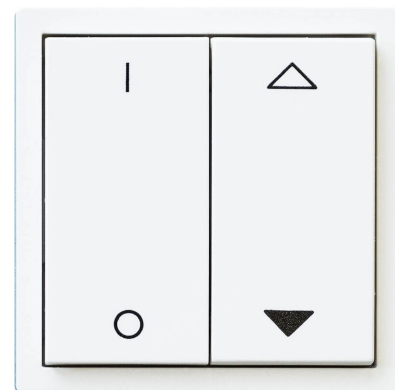

ALADIN Turo Mini-Funktaster 2-fach - I O / ▼▲

Ideal für Montage auf Glas und Pulten

Der ALADIN Turo Funktaster wurde als neues Design 2020 speziell für den Einsatz in Grossbauten zur Montage auf Glaswänden (Rückseite geschlossen), als Pultsender, aber auch zum klassischen Einsatz für die Klebe- oder Schraubmontage entwickelt. ALADIN Turo funktioniert ohne Verkabelung und ohne Batterie (mit Energiegenerator) und ist völlig wartungsfrei. Der Funktaster sendet via 868MHz ein EnOcean-Protokoll. Mit Bedruckung für Licht / Jalousie.

Artikelnummer:	Farbe:
300124	weiss

Funktion:

Funksender mit elektrodynamischer Energiegenerator (funktioniert ohne Verkabelung und ohne Batterie)

Energieerzeugung bei Drücken der Wippe (neutrale Mittelstellung)

Modul sendet seine Adresse (verschlüsselte ID) an alle ALADIN-Funkempfänger

Funkprotokoll "EnOcean" / 868 MHz / mit NFC

Einsatzbereich:

In Gebäuden aller Art. Kann auf allen Unterlagen (ausser Metall) montiert werden

Ideal zur Montage auf Glaswänden (Rückseite ist geschlossen, keine hässlichen Klebestellen sichtbar)

Ideal auch zur Befestigung auf Pulten

Zur Montage in Bereichen, an welchen extra kleine Funktaster notwendig sind.

Ideal in Schlafzimmer (leisere Funktion)

Technische Daten:

Frequenz / Funkprotokoll:	868,3 MHz / EnOcean		
Sendeleistung:	10 mW		
Energieversorgung:	■ Interner Energiegenerator batterieles / kabellos		
Betriebstemperatur:	-25° bis +65° C in trockenen Räumen		
Schutzklasse:	IP41 / Schutzklasse 3		
Herstellung:	CH, EU		
Einbindung mit/in:	■ EnOcean UP-Empfänger ■ EnOcean REG-Empfänger ■ EnOcean DALI-Controller ■ KNX-Gateways ■ Ampel-System ■ Netzfreeschaltung		
Steuerung/Verwendung:	■ Jalousiesteuerung ■ Div. Steuern und Schalten		
Konformität:	■ RED-2014/53/EU ■ REACH-1907/2006 ■ RoHS-2015/863/EU (RoHS3)		
Masse in mm (LxBxH/T):	L	B	H
	60	60	16
Montage:	Schrauben, Kleben		
Einbau in Mehrfachkombination:	nein		

Produkteunterlagen:

Lieferumfang:

1 x Funktaster ALADIN Turo
Fixpad (Spezialfolie) zur Klebefestigung
Manual in D / F