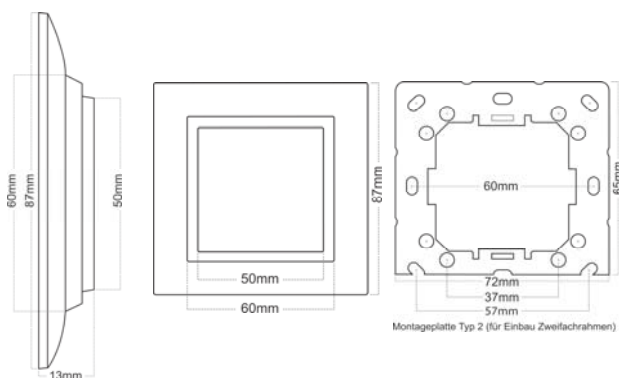

Zubehör:

- Zwischenrahmen, nachleuchtend, gelb/grün
- div. Montageplatten für Mehrfachmontage

Masse:

Flextron AG

Usterstrasse 25
CH – 8308 Illnau/ZH

Tel. + 41 (0)52 347 29 50
Fax + 41 (0)52 347 29 51
info@flextron.ch
www.flextron.ch