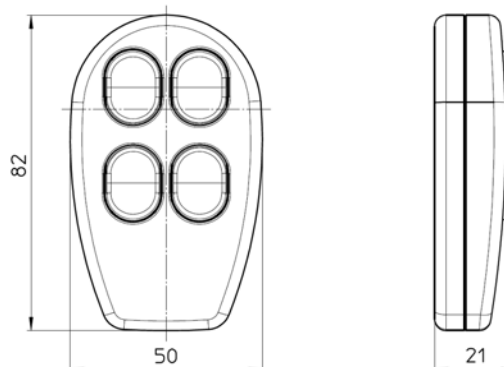

Technische Daten:

- ▲ jeder Handsender hat ab Werk seine eigene Adresse (32 Bit)
- ▲ mehrere Hundert Handsender können im gleichen Objekt eingesetzt werden
- ▲ Energie wird bei Tastendruck erzeugt (durch elektrodynamischen Stromgenerator von EnOcean)
- ▲ 4 – Kanal Sender
- ▲ Modulationsverfahren auf Basis „Amplitude Shift Keying“
- ▲ Totale Übertragungszeit ca. 30 ms für 3 ident. Telegramme
- ▲ Lebensdauer des Handsenders ca. 50'000 Schaltungen
- ▲ Einfachste Zuordnung Handsender/Empfänger (Teach-in)

Masse:

Packungsinhalt:

- ▲ ALADIN Easyclick Handsender, 4 Kanal
- ▲ Installationsanleitung in D / F