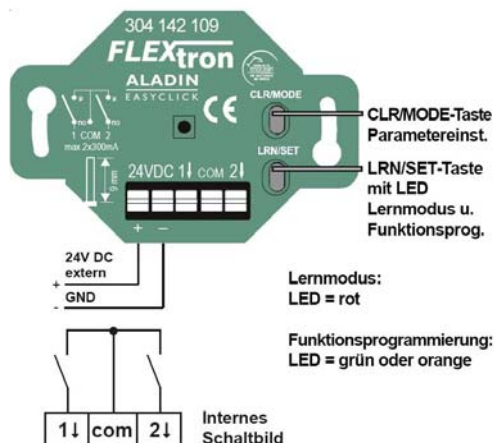

Montage:

Packungsinhalt:

- ▲ ALADIN Easyclick Multifunktions-Empfänger, 2 Kanal
- ▲ Installationsanleitung in D / F