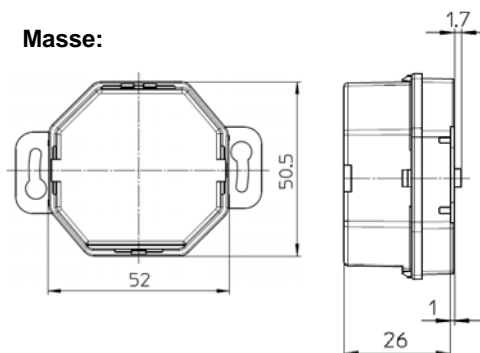

Montage:

Packungsinhalt:

- ▲ ALADIN Easyclick Multifunktions-Empfänger, 2 Kanal
- ▲ Installationsanleitung in D / F

Masse:

enocean®

Flextron AG

Usterstrasse 25
CH – 8308 Illnau/ZH

Tel. + 41 (0)52 347 29 50
Fax + 41 (0)52 347 29 51
info@flextron.ch
www.flextron.ch