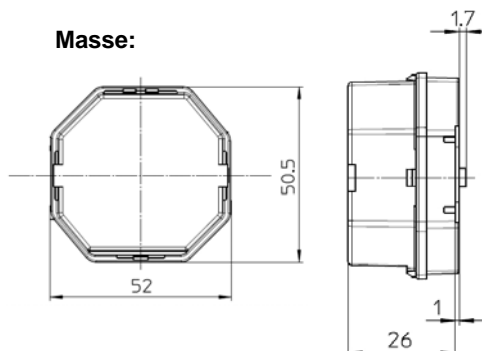

Montage:

Packungsinhalt:

- ▲ ALADIN Easyclick Empfänger Plus, 1 Kanal
- ▲ Installationsanleitung in D / F

Masse:

enocean®

Flextron AG

Usterstrasse 25
CH – 8308 Illnau/ZH

Tel. + 41 (0)52 347 29 50
Fax + 41 (0)52 347 29 51
info@flextron.ch
www.flextron.ch