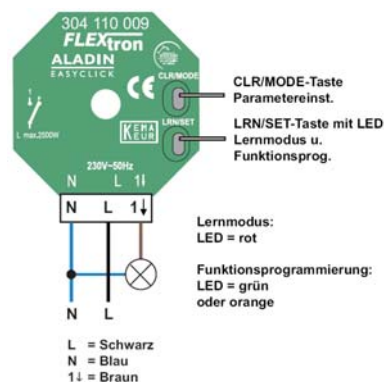

ALADIN Easyclick Empfänger Plus 1 - Kanal / Baldachin-Empfänger

ALADIN
EASYCLICK

ALADIN Easyclick Empfänger Plus, 1 Kanal, UP
Art. Nr. 300640 E-Nr. 304 110 009

- ▲ Baldachinempfänger zum Schalten von Beleuchtung und anderer Verbraucher
- ▲ Funkprotokoll EnOcean (868,3 MHz)
- ▲ Einfachste Anlernung aller ALADIN Easyclick Sender (Wand- / Handtaster, Timer, etc.)
- ▲ Standardfunktion: 2-Tastenfunktion EIN/AUS
- ▲ Weitere Funktionen/Parameter:
 - Eintastfunktion
 - Impuls / Tasterfolger
 - Treppenhauslicht mit Abschaltwarnung (div. Nachlaufzeiten 2 – 120 min.)
 - Einschalten mit Minuterie / Zeitglied
 - Lüfter mit Vorlauf- / Nachlaufzeit (div. Laufzeiten)
 - Lichtszenen
 - Fensterkontakt / Fenstergriff
- ▲ Ideal für Renovationen oder Nachrüstungen in Wohn- und Zweckbauten (Montage der Taster ohne Verkabelung / kein Schlitten, Bohren etc.)
- ▲ Bis 32 Taster können einem Empfänger zugeordnet werden
- ▲ Mit Schraubhakenloch, ideal auch für Installation in Zwischendecken

Technische Daten:

- ▲ Sendefrequenz: 868,3 MHz
- ▲ Spannungsversorgung: 230V~ / 50 Hz
- ▲ Absicherung der Versorgungsleitung: - Sicherungsautomat
- Sicherung max 16A
- ▲ Anschlussdaten:
 - Glühlampen 2'500 W
 - Hochvolthalogenlampen 1'250 W
 - Induktive Last 600 VA
 - EVG-Last 3 Stk
- ▲ Umgebungstemperatur: -20° bis +40° C
- ▲ Schutzart: IP 20
- ▲ Approbation : CE, KEMA / KEUR

Montage:

Packungsinhalt:

- ▲ ALADIN Easyclick Empfänger Plus, 1 Kanal
- ▲ Installationsanleitung in D / F

Masse:

enocean®

Flextron AG

Usterstrasse 25
CH – 8308 Illnau/ZH

Tel. + 41 (0)52 347 29 50
Fax + 41 (0)52 347 29 51
info@flextron.ch
www.flextron.ch