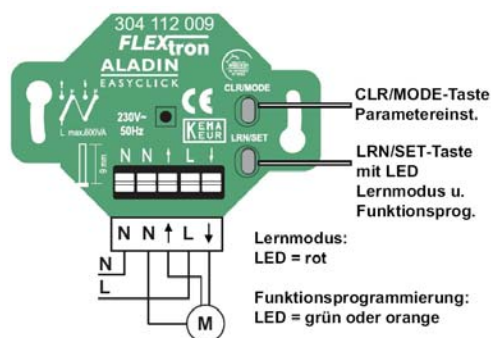

ALADIN Easyclick Jalousie-Empfänger Plus

ALADIN EASYCLICK

ALADIN Easyclick Jalousie-Empfänger Plus, UP
 Art. Nr. 300630 E-Nr. 304 112 009

- ▲ Unterputzempfänger zum Steuern von Rolläden und Jalousien
- ▲ Funkprotokoll EnOcean (868,3 MHz)
- ▲ Einfachste Anlernung aller ALADIN Easyclick Sender (Wand- / Handtaster, Timer, etc.)
- ▲ Standardfunktion: AUF/STOP/AB mit Lamellenverstellung
- ▲ Weitere Funktionen/Parameter:
 - AUF/STOP/AB ohne Lamellenverstellung
 - Dauerfahrt mit einstellbarer Fahrzeit
 - Tasterfolger zur Lamellenverstellung
 - Automatikbetrieb
 - Sicherheitsfunktion
 - Betrieb Sonnensensor
 - Szenen
- ▲ Ideal für Renovationen oder Nachrüstungen in Wohn- und Zweckbauten (Montage der Taster ohne Verkabelung / kein Schlitzen, Bohren etc.)
- ▲ Bis 32 Taster können einem Empfänger zugeordnet werden

Technische Daten:

- ▲ Sendefrequenz: 868,3 MHz
- ▲ Spannungsversorgung: 230V~ / 50 Hz
- ▲ Absicherung der Versorgungsleitung: - Sicherungsautomat - Sicherung max 10A
- ▲ Max. Schaltleistung: 600 VA
- ▲ Umgebungstemperatur: -20° bis +40° C
- ▲ Schutzart: IP 20
- ▲ Approbation : CE, KEMA / KEUR

Montage:

Packungsinhalt:

- ▲ ALADIN Easyclick JR-Empfänger Plus, UP
- ▲ Installationsanleitung in D / F

Masse:

enocean®

Flextron AG

Usterstrasse 25
 CH – 8308 Illnau/ZH

Tel. + 41 (0)52 347 29 50
 Fax + 41 (0)52 347 29 51
 info@flextron.ch
 www.flextron.ch