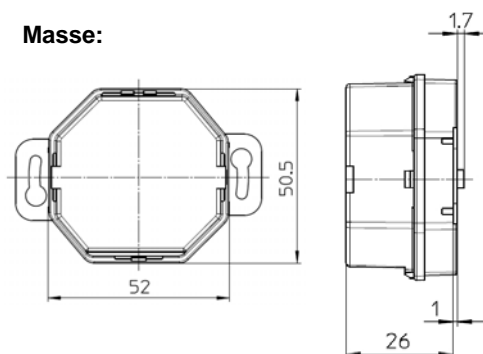

Montage:

Packungsinhalt:

- ▲ ALADIN Easyclick JR-Empfänger Plus, UP
- ▲ Installationsanleitung in D / F

Masse:

enocean®

Flextron AG

Usterstrasse 25
 CH – 8308 Illnau/ZH

Tel. + 41 (0)52 347 29 50
 Fax + 41 (0)52 347 29 51
 info@flextron.ch
 www.flextron.ch