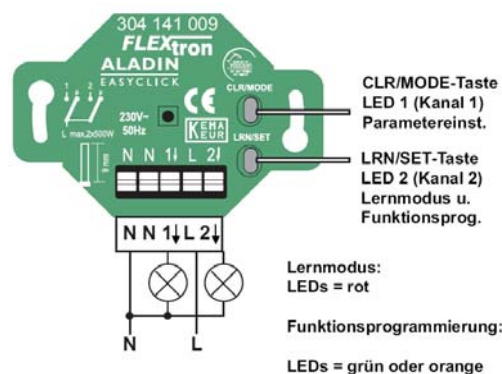

ALADIN Easyclick Schaltempfänger Plus 2 - Kanal

ALADIN
EASYCLICK

ALADIN Easyclick Empfänger Plus, 2 Kanal, UP
Art. Nr. 300620 E-Nr. 304 141 009

- ▲ Unterputzempfänger zum Schalten von Beleuchtung und anderer Verbraucher
- ▲ Funkprotokoll EnOcean (868,3 MHz)
- ▲ Einfachste Anlernung aller ALADIN Easyclick Sender (Wand- / Handtaster, Timer, etc.)
- ▲ 2 Kanäle unabhängig voneinander programmierbar
- ▲ Standardfunktion: 2-Tastenfunktion EIN/AUS
- ▲ Weitere Funktionen/Parameter:
 - Eintastfunktion
 - Impuls / Tasterfolger
 - Treppenhauslicht mit Abschaltwarnung (div. Nachlaufzeiten 2 – 120 min.)
 - Einschalten mit Minuterie / Zeitglied
 - Lüfter mit Vorlauf- / Nachlaufzeit (div. Laufzeiten)
 - Lichtszenen
 - Fensterkontakt / Fenstergriff
- ▲ Ideal für Renovationen oder Nachrüstungen in Wohn- und Zweckbauten (Montage der Taster ohne Verkabelung / kein Schlitzeln, Bohren etc.)
- ▲ Bis 32 Taster können einem Empfänger zugeordnet werden

Technische Daten:

- ▲ Sendefrequenz: 868,3 MHz
- ▲ Spannungsversorgung: 230V~ / 50 Hz
- ▲ Absicherung der Versorgungsleitung: - Sicherungsautomat
- Sicherung max 10A
- ▲ Anschlussdaten:
 - Glühlampen 500 W
 - Hochvolthalogenlampen 100 W
 - Induktive Last 100 VA
 - EVG-Last 1 Stk
- ▲ Umgebungstemperatur: -20° bis +40° C
- ▲ Schutzart: IP 20
- ▲ Approbation: CE, KEMA / KEUR

Montage:

Packungsinhalt:

- ▲ ALADIN Easyclick Empfänger Plus, 2 Kanal
- ▲ Installationsanleitung in D / F

Masse:

enocean®

Flextron AG

Usterstrasse 25
CH – 8308 Illnau/ZH

Tel. + 41 (0)52 347 29 50
Fax + 41 (0)52 347 29 51
info@flextron.ch
www.flextron.ch