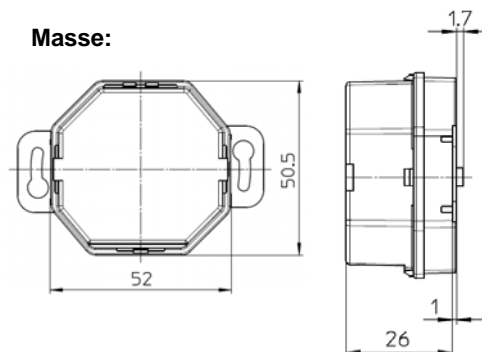

Montage:

Packungsinhalt:

- ▲ ALADIN Easyclick Empfänger Plus, 2 Kanal
- ▲ Installationsanleitung in D / F

Masse:

enocean®

Flextron AG

Usterstrasse 25
CH – 8308 Illnau/ZH

Tel. + 41 (0)52 347 29 50
Fax + 41 (0)52 347 29 51
info@flextron.ch
www.flextron.ch