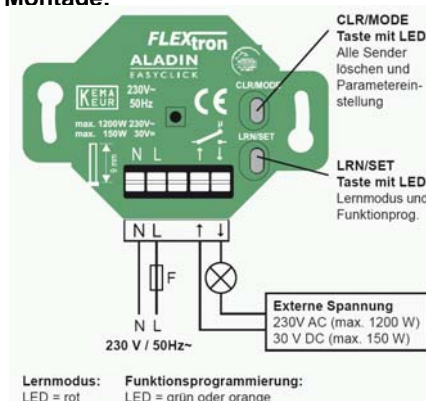

ALADIN Easyclick Schalteempfänger Plus 1 – Kanal, potentialfrei

ALADIN
EASYCLICK

ALADIN Easyclick Empfänger Plus, 1 Kanal, UP
Art. Nr. 300612 E-Nr. 304 144 009

- ▲ Unterputzempfänger mit potentialfreiem Kontakt zum Schalten von Beleuchtung und anderer Verbraucher
- ▲ Funkprotokoll EnOcean (868,3 MHz)
- ▲ Einfachste Anlernung aller ALADIN Easyclick Sender (Wand- / Handtaster, Timer, etc.)
- ▲ Standardfunktion: 2-Tastenfunktion EIN/AUS
- ▲ Weitere Funktionen/Parameter:
 - Eintastfunktion
 - Impuls / Tasterfolger
 - Treppenhauslicht mit Abschaltwarnung (div. Nachlaufzeiten 2 – 120 min.)
 - Einschalten mit Minuterie / Zeitglied
 - Lüfter mit Vorlauf- / Nachlaufzeit (div. Laufzeiten)
 - Lichtszenen
 - Fensterkontakt / Fenstergriff
- ▲ Ideal für Renovationen oder Nachrüstungen in Wohn- und Zweckbauten (Montage der Taster ohne Verkabelung / kein Schlitten, Bohren etc.)
- ▲ Zum Nachrüsten eines vorhandenen Antriebes oder einer vorhandenen Steuerung auf Funk (z.B. Garagentore, Türsysteme etc.)
- ▲ zum Umrüsten einer vorhandenen Funksteuerung auf ALADIN Easyclick-Technik (EnOcean-Protokoll)
- ▲ Bis 32 Taster können einem Empfänger zugeordnet werden

Technische Daten:

- ▲ Sendefrequenz: 868,3 MHz
- ▲ Spannungsversorgung: 230V~ / 50 Hz
- ▲ Absicherung der Versorgungsleitung: - Sicherungsautomat
- Sicherung max 16A
- ▲ Anschlussdaten:
 - Glühlampen 1'200 W (230V~)
150 W (30V DC)
 - Hochvolthalogenlampen 600 W
 - Induktive Last 200 VA
- ▲ Umgebungstemperatur: -20° bis +40° C
- ▲ Schutzart: IP 20
- ▲ Approbation: CE, KEMA / KEUR

Packungsinhalt:

- ▲ ALADIN Easyclick Empfänger Plus, 1 Kanal
- ▲ Installationsanleitung in D / F

Montage:

Masse:

enocean®

Flextron AG

Usterstrasse 25
CH – 8308 Illnau/ZH

Tel. + 41 (0)52 347 29 50
Fax + 41 (0)52 347 29 51
info@flextron.ch
www.flextron.ch