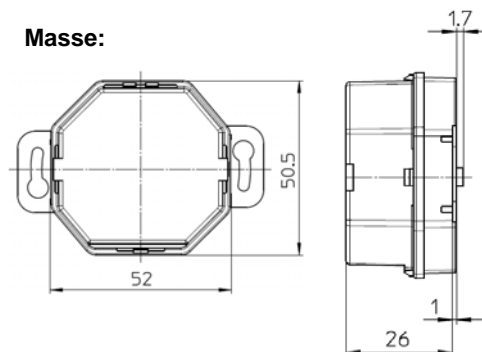

Packungsinhalt:

- ▲ ALADIN Easyclick Empfänger Plus, 1 Kanal
- ▲ Installationsanleitung in D / F

Montage:

Masse:

enocean®

Flextron AG

Usterstrasse 25
CH – 8308 Illnau/ZH

Tel. + 41 (0)52 347 29 50
Fax + 41 (0)52 347 29 51
info@flextron.ch
www.flextron.ch