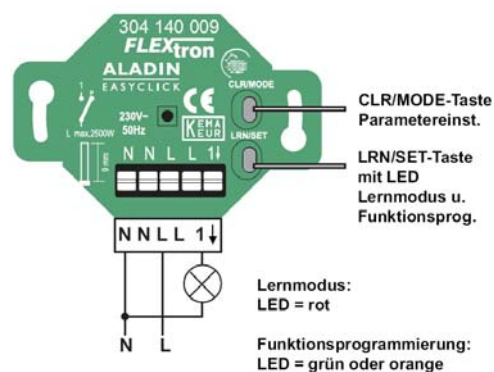

# ALADIN Easyclick Schaltempfänger Plus 1 - Kanal

**ALADIN**  
EASYCLICK

**ALADIN Easyclick Empfänger Plus, 1 Kanal, UP**  
Art. Nr. 300610 E-Nr. 304 140 009

- ▲ Unterputzempfänger zum Schalten von Beleuchtung und anderer Verbraucher
- ▲ Funkprotokoll EnOcean (868,3 MHz)
- ▲ Einfachste Anlernung aller ALADIN Easyclick Sender (Wand- / Handtaster, Timer, etc.)
- ▲ Standardfunktion: 2-Tastenfunktion EIN/AUS
- ▲ Weitere Funktionen/Parameter:
  - Eintastfunktion
  - Impuls / Tasterfolger
  - Treppenhauslicht mit Abschaltwarnung (div. Nachlaufzeiten 2 – 120 min.)
  - Einschalten mit Minuterie / Zeitglied
  - Lüfter mit Vorlauf- / Nachlaufzeit (div. Laufzeiten)
  - Lichtszenen
  - Fensterkontakt / Fenstergriff
- ▲ Ideal für Renovationen oder Nachrüstungen in Wohn- und Zweckbauten (Montage der Taster ohne Verkabelung / kein Schlitten, Bohren etc.)
- ▲ Bis 32 Taster können einem Empfänger zugeordnet werden

## Technische Daten:

- ▲ Sendefrequenz: 868,3 MHz
- ▲ Spannungsversorgung: 230V~ / 50 Hz
- ▲ Absicherung der Versorgungsleitung: - Sicherungsautomat - Sicherung max 16A
- ▲ Anschlussdaten:
  - Glühlampen 2'500 W
  - Hochvolthalogenlampen 1'250 W
  - Induktive Last 600 VA
  - EVG-Last 3 Stk
- ▲ Umgebungstemperatur: -20° bis +40° C
- ▲ Schutzart: IP 20
- ▲ Approbation: CE, KEMA / KEUR

## Montage:

## Packungsinhalt:

- ▲ ALADIN Easyclick Empfänger Plus, 1 Kanal
- ▲ Installationsanleitung in D / F