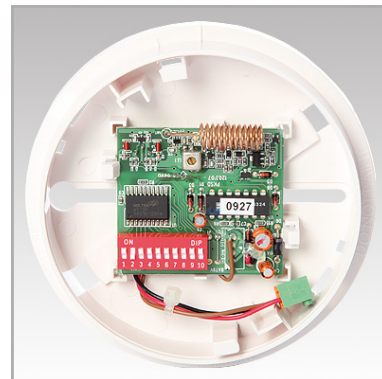

Datenblatt

Funküberwachung

FlammEx profi Funk-Vernetzungsmodul KFVM-433

Best.Nr. 105661 / Art.Nr. RA46500004803

Bidirektionales Funkmodul 433 MHz
Zur Funkübermittlung von Melder zu Melder
Zum Einsatz in kleineren Bauten

Wenn ein Melder Alarm schlägt, erhalten weitere Melder einen Impuls und alarmieren ebenfalls.
Alarmweiterleitung zB. Vom Keller in Erdgeschoss, oder 1. Obergeschoss, begrenzte Reichweite

Einsatz: in Einfamilienhäusern oder grossen Wohnungen.

Funkmodul für Rauchmelder FlammEx profi K-Serie

9 V Blockbatterie (wird mit Rauchmelder mitgeliefert)

- Alarmübertragung zwischen **Rauchmelder FlammEx profi K-SD3** untereinander
- **Bidirektionale Übertragungsart** (Senden und Empfangen) mit 433 MHz
- Innerhalb der Funkreichweite können **beliebig viele Module** eingesetzt werden
- Alarmierung erfolgt nur innerhalb der jeweiligen Gruppe, **Gruppen-Adressierung** erfolgt über 10-fach Dip-Schalter
- Rauchmelder und KFVM-433 teilen sich eine 9V-Batterie, die Batterie verbleibt im Rauchmelder, Batterielebensdauer des Rauchmelders reduziert sich
- Batteriewechselanzeige erfolgt über angeschlossenen Rauchmelder
- **Nachrüstbar** für Rauchmelder FlammEx profi K-SD3
- **Kompatibel** mit bidirektionalen **Funk-Sende- und Empfangsmodul 433 / Swiss**
- **Einfacher 3-Draht-Anschluss**, am Rauchmelder steckbar
- Module verfügt über **keine Repeaterfunktion**
- Durchmesser 106 mm, Höhe 20 mm (die Bauhöhe des Rauchmelders nimmt um 16 mm zu)
- Farbe weiss
- **2 Jahre Garantie**

- **Nicht geeignet** für grössere Bauten.
In grösseren, komplexeren Bauten (zB. Gewerbe etc.) ist das Funkvernetzungsmodul FlammEx profi KVFM-868R mit optionaler Fernbedienung zu verwenden